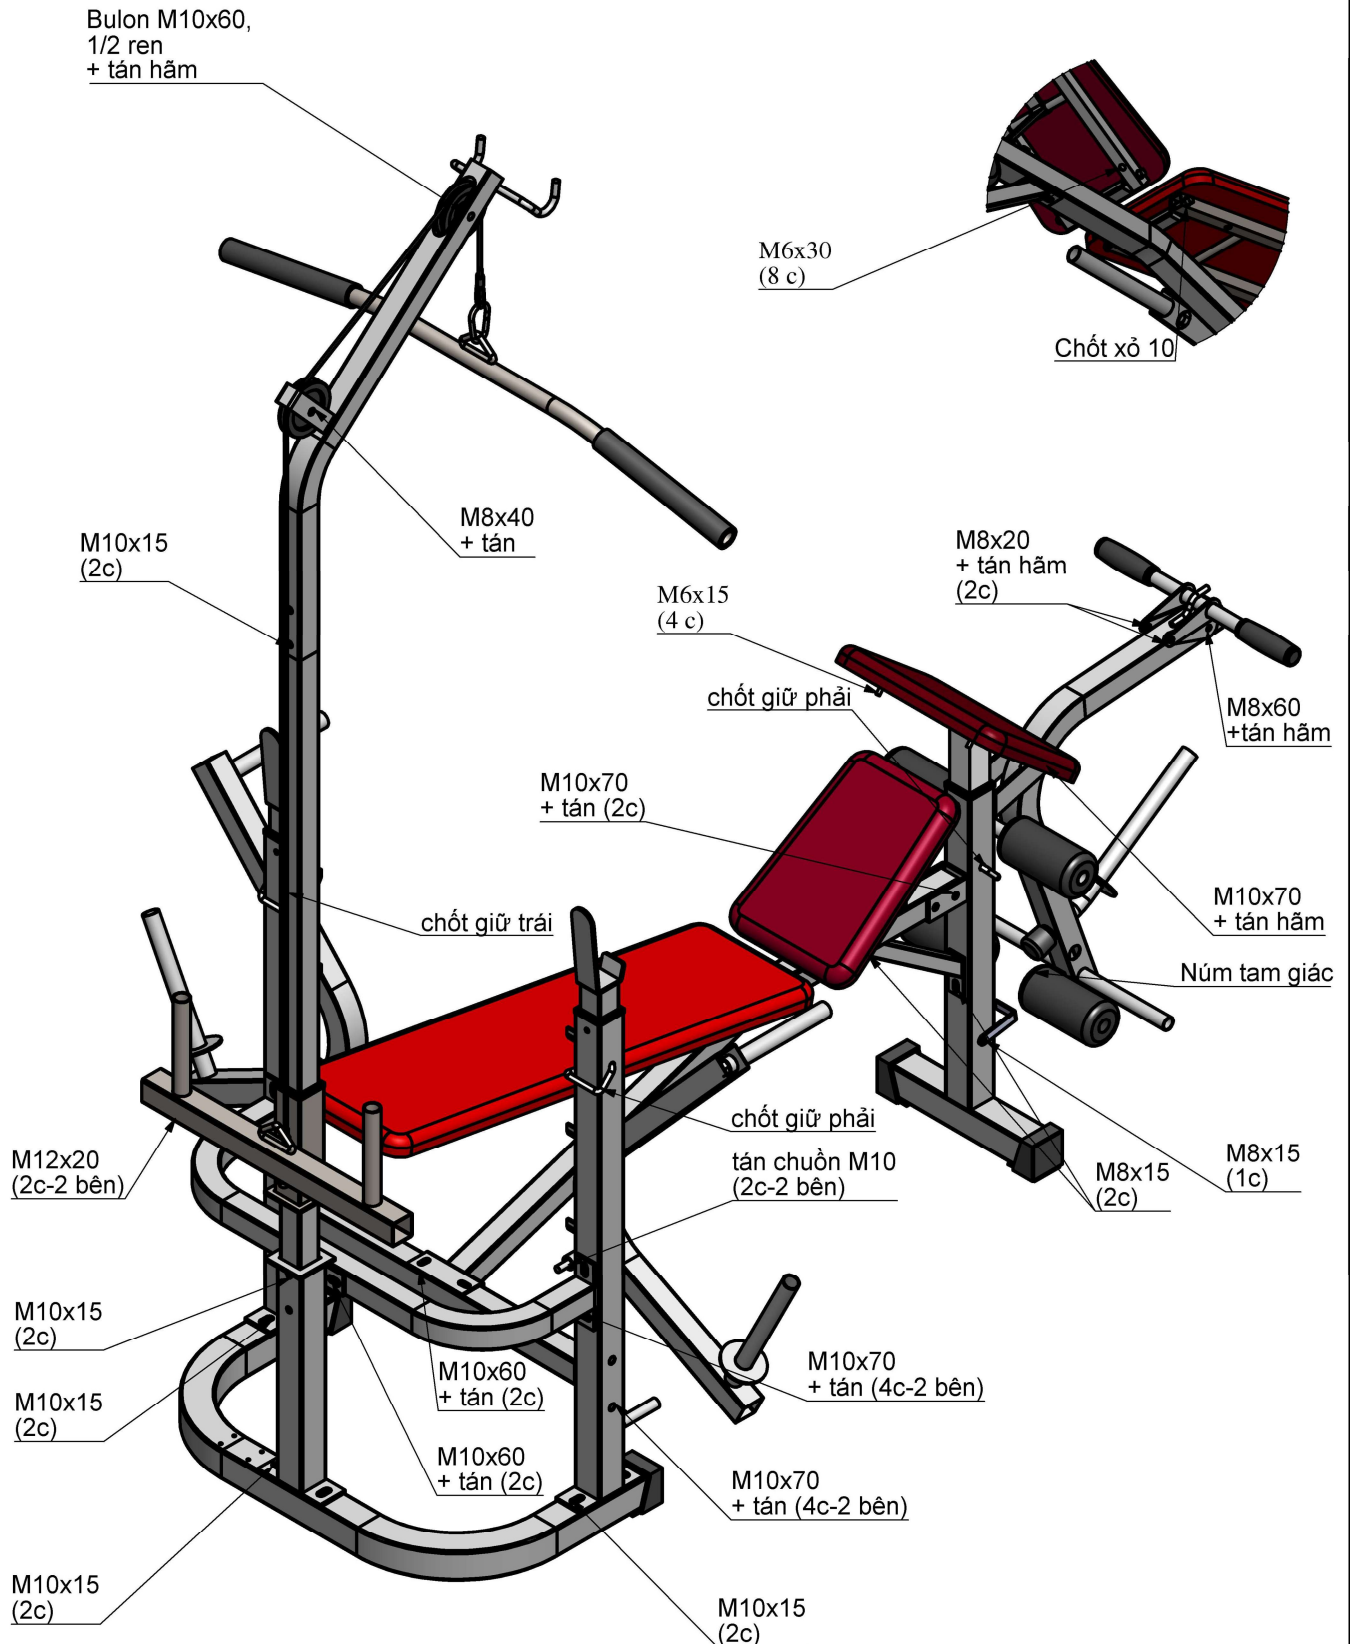

HƯỚNG DẪN LẮP RÁP
Ghế tạ đa năng - 601521

BẢNG LIỆT KÊ LINH KIỆN

Bạc vuông 40x50
SL: 03

Chốt xò 10
SL: 02

Chốt giữ trái
SL: 01

Chốt giữ phải
SL: 02

Cao su giảm chấn 70x70
SL: 01

Mút D70x140
SL: 04

Puli nhựa D87
SL: 04

Máng giữ cáp
SL: 02

Cao su chụp ngoài 50x50
SL: 04

Nắp chụp trong D21
SL: 06

Cao su chụp ngoài D25
SL: 01

Nắp chụp ngoài 40x40
SL: 09

Nắp chụp trong D25
SL: 09

Chốt khóa
SL: 02

Tay nắm D21
SL: 02

Móc thép D5
SL: 02

Núm vặn M8
SL: 01

Đai ốc chuẩn
SL: 02