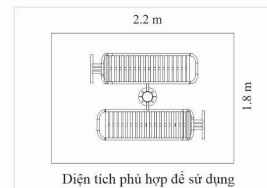

LƯNG BỤNG

MÃ SỐ

- **VIFA 731325:** Xử lý bề mặt: Ma kẽm nhúng nóng, sơn tĩnh điện.
- **VIFA 731325G:** Xử lý bề mặt: Sơn tĩnh điện.

THÔNG TIN CƠ BẢN

- Vật liệu chính: Thép ống D114, D34...
- Lắp đặt: Gắn cố định xuống nền.
- Số người sử dụng cùng lúc: 02 người.

DxRxC: 142x121x61 cm 1.8 m x 2.2 m