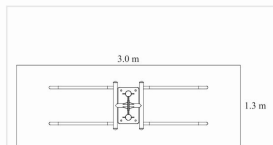

THÔNG TIN CƠ BẢN

- Vật liệu chính: Thép ống D90, D60, D34
- Lắp đặt: Gắn cố định xuống nền.
- Số người sử dụng cùng lúc: 02 người.

DxRx: 216x74x202 cm

1.3 m x 3.0 m

TOÀN THÂN

Diện tích phù hợp để sử dụng

THÔNG TIN CƠ BẢN

DxRxC: 174x104x195 cm

1.6m x 2.4m

LẮC HÔNG

Diện tích phù hợp để sử dụng

THÔNG TIN CƠ BẢN

- Vật liệu chính: Thép ống D114, D90, D60
- Lắp đặt: Gắn cố định xuống nền.
- Số người sử dụng cùng lúc: 02 người.

DxRxC: 241x56x195 cm

- Vật liệu chính: Thép ống D90, D60, D34
- Lắp đặt: Gắn cố định xuống nền.
- Số người sử dụng cùng lúc: 02 người.

DxRxC: 106x94x195 cm

1.5m x 1.6m

XÀ KÉP

Diện tích phù hợp để sử dụng

THÔNG TIN CƠ BẢN

- Vật liệu chính: Thép ống D90, D60, D42
- Lắp đặt: Gắn cố định xuống nền.
- Số người sử dụng cùng lúc: 02 người.