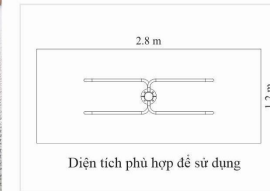

ĐẠP CHÂN

MÃ SỐ

- **VIFA 731144:** Xử lý bề mặt: Mạ kẽm nhúng nóng, sơn tĩnh điện.
- **VIFA 731144G:** Xử lý bề mặt: Sơn tĩnh điện.

THÔNG TIN CƠ BẢN

- Vật liệu chính: Thép ống D114, D49, D42...
- Lắp đặt: Gắn cố định xuống nền.
- Số người sử dụng cùng lúc: 02 người.

DxRx: 202x64x143 cm   1.2m x 2.8m