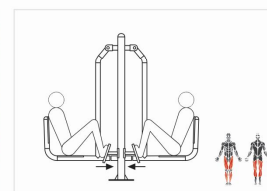

ĐẠP CHÂN

MÃ SỐ

- **VIFA 712412:** Xử lý bề mặt: Mạ kẽm nhúng nóng, sơn tĩnh điện.

THÔNG TIN CƠ BẢN

- Vật liệu chính: Thép ống D90, D60
- Lắp đặt: Gắn cố định xuống nền.
- Số người sử dụng cùng lúc: 02 người.

DxRx: 191x56x195 cm 1.0m x 3.0m