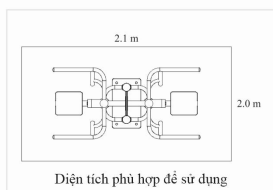

THÔNG TIN CƠ BẢN

- Vật liệu chính: Thép ống D90, D60, D34
- Lắp đặt: Gắn cố định xuống nền.
- Số người sử dụng cùng lúc: 02 người.

DxRx: 216x74x202 cm

1.3 m x 3.0 m

TOÀN THÂN

Diện tích phù hợp để sử dụng

THÔNG TIN CƠ BẢN

DxRxC: 174x104x195 cm

1.6m x 2.4m

LẮC HÔNG

Diện tích phù hợp để sử dụng

THÔNG TIN CƠ BẢN

- Vật liệu chính: Thép ống D114, D90, D60
- Lắp đặt: Gắn cố định xuống nền.
- Số người sử dụng cùng lúc: 02 người.

DxRxC: 241x56x195 cm