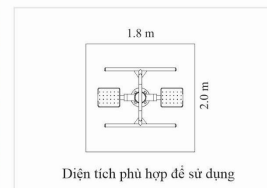

LƯNG EO

MÃ SỐ

- **VIFA 711324:** Xử lý bề mặt: Ma kẽm nhúng nóng, sơn tĩnh điện.
- **VIFA 711324G:** Xử lý bề mặt: Sơn tĩnh điện.

THÔNG TIN CƠ BẢN

- Vật liệu chính: Thép ống D114, D60...
- Lắp đặt: Gắn cố định xuống nền.
- Số người sử dụng cùng lúc: 02 người.

DxRxC: 115x79x125 cm 1.8 m x 2.0 m