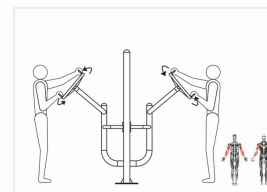

TAY VAI ĐÔI

Diện tích phù hợp để sử dụng