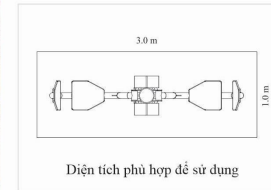

ĐẠP CHÂN

MÃ SỐ

- **VIFA 731424:** Xử lý bề mặt: Ma kẽm nhúng nóng, sơn tĩnh điện.
- **VIFA 731424G:** Xử lý bề mặt: Sơn tĩnh điện.

THÔNG TIN CƠ BẢN

- Vật liệu chính: Thép ống D114, D60...
- Lắp đặt: Gắn cố định xuống nền.
- Số người sử dụng cùng lúc: 02 người.

DxRxC: 186x45x148 cm 1.0 m x 3.0 m