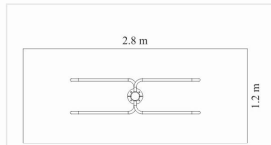

KÉO TAY

THÔNG TIN CƠ BẢN

- Vật liệu chính: Thép ống D140, D60, D34
- Lắp đặt: Gắn cố định xuống nền.
- Số người sử dụng cùng lúc: 02 người.

DxRxC: 205x72x197cm

1.3m x 2.8m

MÃ SỐ

- **VIFA 711112:** Xử lý bề mặt: Mạ kẽm nhúng nóng, sơn tĩnh điện.
- **VIFA 711112G:** Xử lý bề mặt: Sơn tĩnh điện.

DxRxC: 302x22x228cm

2.0m x 3.8m

ĐẨY TAY

THÔNG TIN CƠ BẢN

- Vật liệu chính: Thép ống D140, D60, D34
- Lắp đặt: Gắn cố định xuống nền.
- Số người sử dụng cùng lúc: 02 người.

DxRxC: 200x74x205

1.3m x 3.0m

MÃ SỐ

THÔNG TIN CƠ BẢN

- Vật liệu chính: Thép ống D140, D34
- Lắp đặt: Gắn cố định xuống nền.
- Số người sử dụng cùng lúc: 03 người.

Đường kính: 182 x Cao 228cm

Đường kính: 2.4m

XÀ KÉP

Diện tích phù hợp để sử dụng