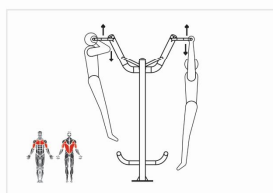

THÔNG TIN CƠ BẢN

- Vật liệu chính: Thép ống D90, D60, D49
- Lắp đặt: Gắn cố định xuống nền.
- Số người sử dụng cùng lúc: 02 người.

DxRxC: 170x56x195 cm

1.0 m x 2.3 m

XÀ ĐƠN

Diện tích phù hợp để sử dụng

THÔNG TIN CƠ BẢN