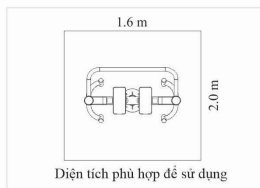

DxRxC: 142x121x61 cm 1.8 m x 2.2 m

ĐI BỘ TRÊN KHÔNG

THÔNG TIN CƠ BẢN

- Vật liệu chính: Thép ống D114, D76...
- Lắp đặt: Gắn cố định xuống nền.
- Số người sử dụng cùng lúc: 01 người.

DxRxC: 105x50x148 cm 1.6 m x 2.0 m