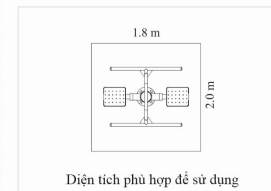

LƯNG EO

MÃ SỐ

- **VIFA 711322:** Xử lý bề mặt: Mạ kẽm nhúng nóng, sơn tĩnh điện.
- **VIFA 711322G:** Xử lý bề mặt: Sơn tĩnh điện.

THÔNG TIN CƠ BẢN

- Vật liệu chính: Thép ống D140, D60
- Lắp đặt: Gắn cố định xuống nền.
- Số người sử dụng cùng lúc: 02 người.

DxRx: 120x79x126 cm 1.8m x 2.0m