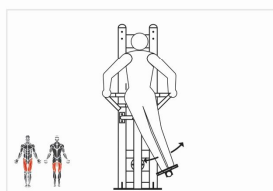

DxRxC: 174x104x195 cm

1.6m x 2.4m

LẮC HÔNG

Diện tích phù hợp để sử dụng

THÔNG TIN CƠ BẢN

- Vật liệu chính: Thép ống D114, D90, D60
- Lắp đặt: Gắn cố định xuống nền.
- Số người sử dụng cùng lúc: 02 người.

DxRxC: 241x56x195 cm