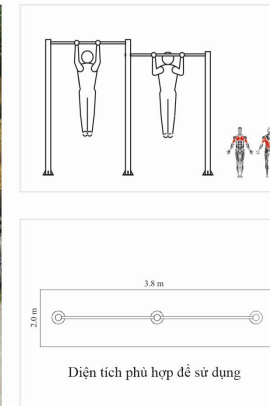

XÀ ĐƠN HAI BẬC

MÃ SỐ

- **VIFA 711214:** Xử lý bề mặt: Mạ kẽm nhúng nóng, sơn tĩnh điện.
- **VIFA 711214G:** Xử lý bề mặt: Sơn tĩnh điện.

THÔNG TIN CƠ BẢN

- Vật liệu chính: Thép ống D90, D34
- Lắp đặt: Gắn cố định xuống nền.
- Số người sử dụng cùng lúc: 02 người.

DxRxC: 302x22x228cm

2.0m x 3.8m