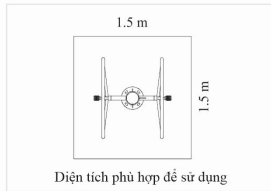

THÔNG TIN CƠ BẢN

- Vật liệu chính: Thép ống D140, D49, D34
- Lắp đặt: Gắn cố định xuống nền.
- Số người sử dụng cùng lúc: 02 người.

DxRxC: 121x87x148 cm 1.5m x 2.2m

TAY VAI ĐƠN

THÔNG TIN CƠ BẢN

- Vật liệu chính: Thép ống D140, D49, D27
- Lắp đặt: Gắn cố định xuống nền.
- Số người sử dụng cùng lúc: 02 người.