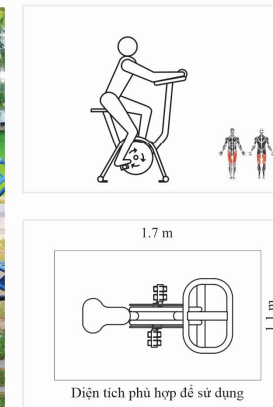

ĐẠP XE

MÃ SỐ

- **VIFA 711521:** Xử lý bề mặt: Mạ kẽm nhúng nóng, sơn tĩnh điện.
- **VIFA 711521G:** Xử lý bề mặt: Sơn tĩnh điện.

THÔNG TIN CƠ BẢN

- Vật liệu chính: Thép ống D114, D60
- Lắp đặt: Gắn cố định xuống nền.
- Số người sử dụng cùng lúc: 01 người.

DxRxC: 100x54x117 cm 1.1m x 1.7m