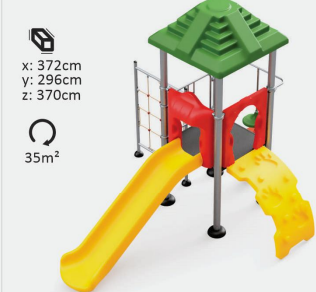

NHÀ CHÒI ref. NIK 113041N

x: 372cm
y: 296cm
z: 370cm

35m²