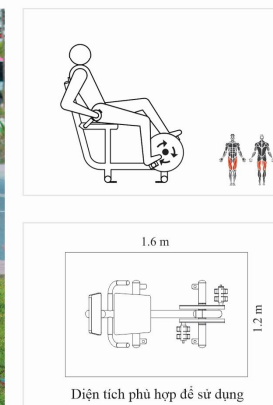

ĐẠP NGŨ

MÃ SỐ

- **VIFA 711531:** Xử lý bề mặt: Mạ kẽm nhúng nóng, sơn tĩnh điện.
- **VIFA 711531G:** Xử lý bề mặt: Sơn tĩnh điện.

THÔNG TIN CƠ BẢN

- Vật liệu chính: Thép ống D140, D60
- Lắp đặt: Gắn cố định xuống nền.
- Số người sử dụng cùng lúc: 01 người.

DxRxC: 120x64x104 cm 1.2m x 1.6m