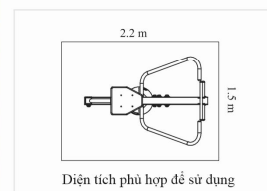

CHÈO THUYỀN

Diện tích phù hợp để sử dụng