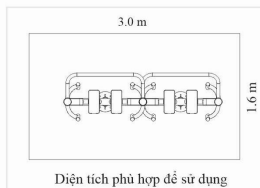

DxRx: 202x64x143 cm 1.2m x 2.8m

ĐẨY TAY

THÔNG TIN CƠ BẢN

- Vật liệu chính: Thép ống D114, D60, D34...
- Lắp đặt: Gắn cố định xuống nền.
- Số người sử dụng cùng lúc: 02 người.

DxRx: 212x74x193 cm 1.3m x 3.0m

THÔNG TIN CƠ BẢN

- Vật liệu chính: Thép ống D114, D60, D34...
- Lắp đặt: Gắn cố định xuống nền.
- Số người sử dụng cùng lúc: 02 người.

DxRx: 216x74x193 cm 1.3m x 3.0m

ĐI BỘ TRÊN KHÔNG ĐÔI

THÔNG TIN CƠ BẢN