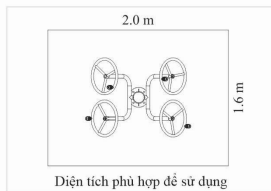

THÔNG TIN CƠ BẢN

- Vật liệu chính: Thép ống D114, D60...
- Lắp đặt: Gắn cố định xuống nền.
- Số người sử dụng cùng lúc: 02 người.

DxRxC: 115x79x125 cm 1.8 m x 2.0 m

TAY VAI ĐƠN

THÔNG TIN CƠ BẢN

- Vật liệu chính: Thép ống D114, D49, D27...
- Lắp đặt: Gắn cố định xuống nền.
- Số người sử dụng cùng lúc: 02 người.

THÔNG TIN CƠ BẢN

- Vật liệu chính: Thép ống D114, D49, D42...
- Lắp đặt: Gắn cố định xuống nền.
- Số người sử dụng cùng lúc: 03 người.

Đường kính: 133 x Cao 132 cm Đường kính: 2.1m

TAY VAI ĐÔI

THÔNG TIN CƠ BẢN