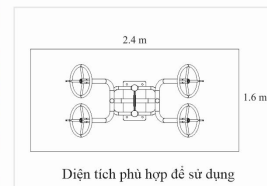

TAY VAI ĐÔI

Diện tích phù hợp để sử dụng