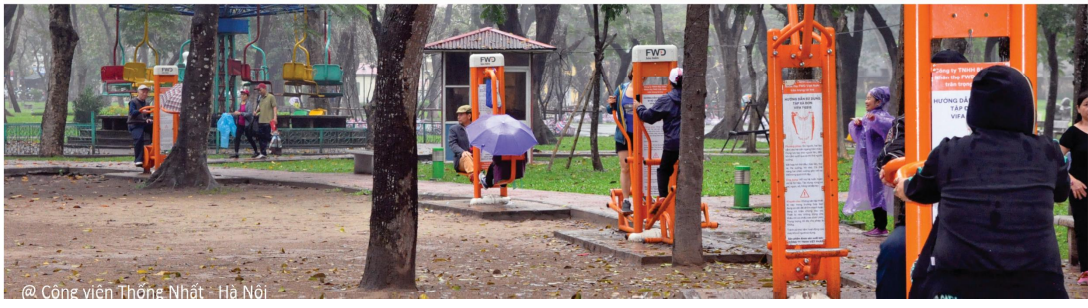

KÉO TAY

MÃ SỐ

- VIFA 712112: Xử lý bề mặt: Mạ kẽm nhúng nóng, sơn tĩnh điện.

THÔNG TIN CƠ BẢN

- Vật liệu chính: Thép ống D90, D60, D34
- Lắp đặt: Gắn cố định xuống nền.
- Số người sử dụng cùng lúc: 02 người.

DxRx: 220x74x199 cm

1.3 m x 2.8 m

ĐẨY TAY

MÃ SỐ

- VIFA 712122: Xử lý bề mặt: Mạ kẽm nhúng nóng, sơn tĩnh điện.

THÔNG TIN CƠ BẢN

- Vật liệu chính: Thép ống D90, D60, D34
- Lắp đặt: Gắn cố định xuống nền.
- Số người sử dụng cùng lúc: 02 người.

DxRx: 216x74x202 cm

1.3 m x 3.0 m