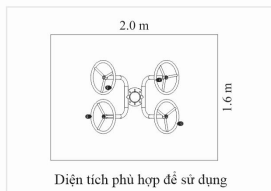

THÔNG TIN CƠ BẢN

- Vật liệu chính: Thép ống D140, D49, D34
- Lắp đặt: Gắn cố định xuống nền.
- Số người sử dụng cùng lúc: 02 người.

DxRxC: 121x87x148 cm 1.5m x 2.2m

TAY VAI ĐƠN

THÔNG TIN CƠ BẢN

- Vật liệu chính: Thép ống D140, D49, D27
- Lắp đặt: Gắn cố định xuống nền.
- Số người sử dụng cùng lúc: 02 người.

THÔNG TIN CƠ BẢN

- Vật liệu chính: Thép ống D140, D49, D42
- Lắp đặt: Gắn cố định xuống nền.
- Số người sử dụng cùng lúc: 03 người.

Đường kính: 158 x Cao 130 cm Đường kính: 2.1m

TAY VAI ĐÔI

THÔNG TIN CƠ BẢN