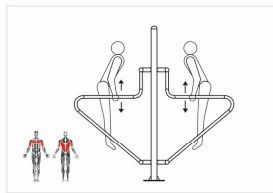

DxRxC: 174x104x195 cm

1.6m x 2.4m

LẮC HÔNG

Diện tích phù hợp để sử dụng

THÔNG TIN CƠ BẢN

- Vật liệu chính: Thép ống D114, D90, D60
- Lắp đặt: Gắn cố định xuống nền.
- Số người sử dụng cùng lúc: 02 người.

DxRxC: 241x56x195 cm

- Vật liệu chính: Thép ống D90, D60, D34
- Lắp đặt: Gắn cố định xuống nền.
- Số người sử dụng cùng lúc: 02 người.

DxRxC: 106x94x195 cm

1.5m x 1.6m

XÀ KÉP

Diện tích phù hợp để sử dụng

THÔNG TIN CƠ BẢN

- Vật liệu chính: Thép ống D90, D60, D42
- Lắp đặt: Gắn cố định xuống nền.
- Số người sử dụng cùng lúc: 02 người.