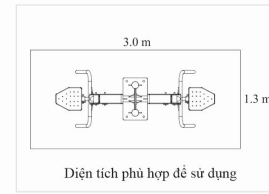

MÃ SỐ

- VIFA 712122: Xử lý bề mặt: Mạ kẽm nhúng nóng, sơn tĩnh điện.

THÔNG TIN CƠ BẢN

- Vật liệu chính: Thép ống D90, D60, D34
- Lắp đặt: Gắn cố định xuống nền.
- Số người sử dụng cùng lúc: 02 người.

DxRx: 216x74x202 cm

1.3 m x 3.0 m