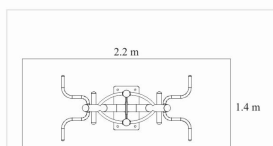

THÔNG TIN CƠ BẢN

- Vật liệu chính: Thép ống D90, D60, D49
- Lắp đặt: Gắn cố định xuống nền.
- Số người sử dụng cùng lúc: 02 người.

DxRxC: 170x56x195 cm

1.0 m x 2.3 m

XÀ ĐƠN

Diện tích phù hợp để sử dụng

THÔNG TIN CƠ BẢN