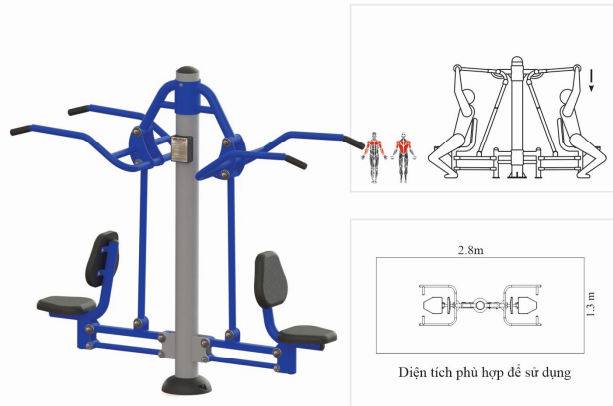

KÉO TAY

THÔNG TIN CƠ BẢN

- Vật liệu chính: Thép ống D140, D60, D34
- Lắp đặt: Gắn cố định xuống nền.
- Số người sử dụng cùng lúc: 02 người.

DxRxC: 205x72x197cm

1.3m x 2.8m

MÃ SỐ

- **VIFA 711112:** Xử lý bề mặt: Mạ kẽm nhúng nóng, sơn tĩnh điện.
- **VIFA 711112G:** Xử lý bề mặt: Sơn tĩnh điện.