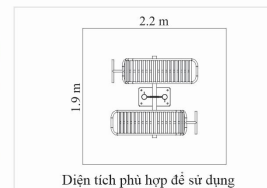

LƯNG BỤNG

MÃ SỐ

- **VIFA 712312:** Xử lý bề mặt: Mạ kẽm nhúng nóng, sơn tĩnh điện.

THÔNG TIN CƠ BẢN

- Vật liệu chính: Thép ống D90, D60, D34
- Lắp đặt: Gắn cố định xuống nền.
- Số người sử dụng cùng lúc: 02 người.

DxRx: 154x143x195 cm 1.9m x 2.2m