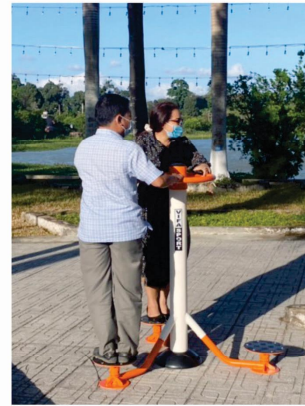

XOAY EO BA ĐĨA

MÃ SỐ

- **VIFA 731323:** Xử lý bề mặt: Ma kẽm nhúng nóng, sơn tĩnh điện.
- **VIFA 731323G:** Xử lý bề mặt: Sơn tĩnh điện.

THÔNG TIN CƠ BẢN

- Vật liệu chính: Thép ống D114, D49, D42...
- Lắp đặt: Gắn cố định xuống nền.
- Số người sử dụng cùng lúc: 03 người.

Đường kính: 133 x Cao 132 cm Đường kính: 2.1m