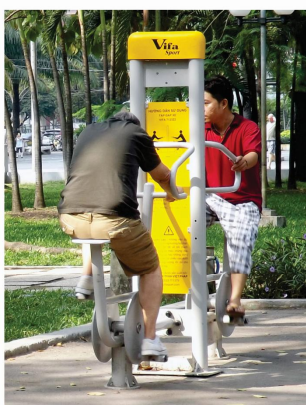

THÔNG TIN CƠ BẢN

- Vật liệu chính: Thép ống D114, D90, D60
- Lắp đặt: Gắn cố định xuống nền.
- Số người sử dụng cùng lúc: 02 người.

DxRxC: 241x56x195 cm

1.1m x 3.3m

MÃ SỐ

- **VIFA 712322:** Xử lý bề mặt: Mạ kẽm nhúng nóng, sơn tĩnh điện.