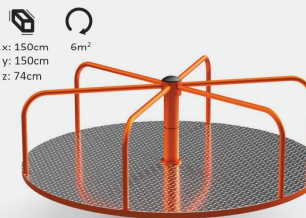

x: 438cm
y: 426cm
z: 235cm

30m²

MÂM XOAY THÁP LƯỚI

ref. NIK 734445T

x: 150cm
y: 150cm
z: 167cm

MÂM XOAY

ref. NIK 734445

x: 150cm
y: 150cm
z: 74cm