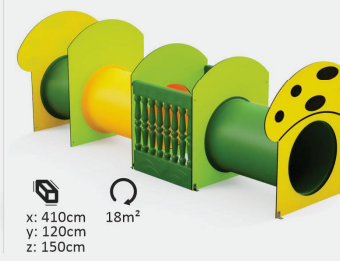

HẦM CHUI ref. NIK 7902

x: 410cm
y: 120cm
z: 150cm
18m²