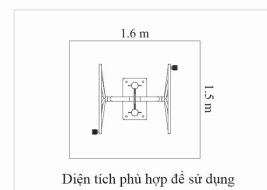

ĐẨY TAY

Diện tích phù hợp để sử dụng