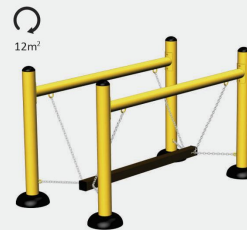

CẦU KHÍ

ref. NIK 94901TG

x: 218cm
y: 118cm
z: 124cm