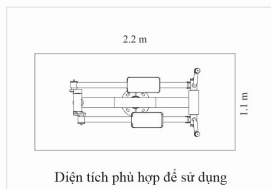

DxRx: 120x79x126 cm 1.8m x 2.0m

ĐẠP CHÂN

THÔNG TIN CƠ BẢN

- Vật liệu chính: Thép ống D140, D60
- Lắp đặt: Gắn cố định xuống nền.
- Số người sử dụng cùng lúc: 02 người.

DxRxC: 186x45x149 cm 1.0m x 3.0m

MÃ SỐ

THÔNG TIN CƠ BẢN

- Vật liệu chính: Thép ống D114, D60
- Lắp đặt: Gắn cố định xuống nền.
- Số người sử dụng cùng lúc: 01 người.

DxRxC: 100x54x117 cm 1.1m x 1.7m

ĐÁ ĐÙI BA HƯỚNG

THÔNG TIN CƠ BẢN

- Vật liệu chính: Thép ống D140, D60
- Lắp đặt: Gắn cố định xuống nền.
- Số người sử dụng cùng lúc: 03 người.

THÔNG TIN CƠ BẢN

- Vật liệu chính: Thép ống D140, D60
- Lắp đặt: Gắn cố định xuống nền.
- Số người sử dụng cùng lúc: 01 người.

DxRxC: 120x64x104 cm 1.2m x 1.6m

TRƯỢT TUYẾT

Diện tích phù hợp để sử dụng

THÔNG TIN CƠ BẢN