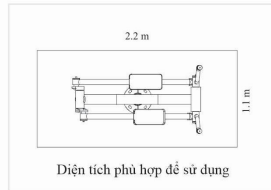

DxRx: 105x64x104 cm 1.2m x 1.6m

TRƯỢT TUYẾT

THÔNG TIN CƠ BẢN

- Vật liệu chính: Thép ống D114, D76...
- Lắp đặt: Gắn cố định xuống nền.
- Số người sử dụng cùng lúc: 01 người.

DxRxC: 115x62x143 cm 1.1m x 2.2m