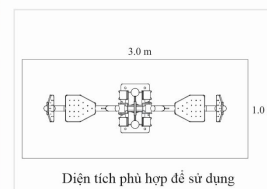

ĐẠP CHÂN

MÃ SỐ

- **VIFA 712412:** Xử lý bề mặt: Mạ kẽm nhúng nóng, sơn tĩnh điện.

THÔNG TIN CƠ BẢN

- Vật liệu chính: Thép ống D90, D60
- Lắp đặt: Gắn cố định xuống nền.
- Số người sử dụng cùng lúc: 02 người.

DxRx: 191x56x195 cm 1.0m x 3.0m