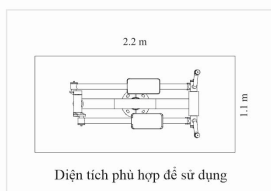

THÔNG TIN CƠ BẢN

- Vật liệu chính: Thép ống D140, D60
- Lắp đặt: Gắn cố định xuống nền.
- Số người sử dụng cùng lúc: 01 người.

DxRxC: 120x64x104 cm 1.2m x 1.6m

TRƯỢT TUYẾT

Diện tích phù hợp để sử dụng

THÔNG TIN CƠ BẢN

DxRx: 113x61x132 cm 1.1m x 1.7m

ĐỊ BỘ LẮC TAY

Diện tích phù hợp để sử dụng

THÔNG TIN CƠ BẢN

- Vật liệu chính: Thép ống D140, D90
- Lắp đặt: Gắn cố định xuống nền.
- Số người sử dụng cùng lúc: 01 người.

DxRx: 121x62x143 cm 1.1m x 2.2m