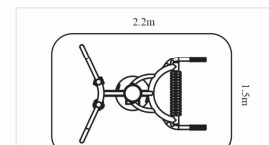

MASSAGE

Diện tích phù hợp để sử dụng