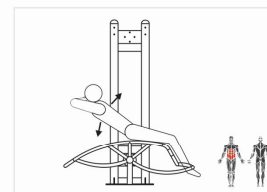

LƯNG BỤNG

MÃ SỐ

- **VIFA 712312:** Xử lý bề mặt: Mạ kẽm nhúng nóng, sơn tĩnh điện.

THÔNG TIN CƠ BẢN

- Vật liệu chính: Thép ống D90, D60, D34
- Lắp đặt: Gắn cố định xuống nền.
- Số người sử dụng cùng lúc: 02 người.

DxRx: 154x143x195 cm 1.9m x 2.2m