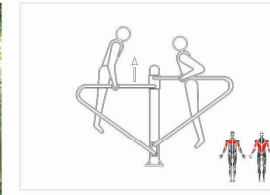

ĐẠP CHÂN

MÃ SỐ

- **VIFA 731144:** Xử lý bề mặt: Mạ kẽm nhúng nóng, sơn tĩnh điện.
- **VIFA 731144G:** Xử lý bề mặt: Sơn tĩnh điện.

THÔNG TIN CƠ BẢN

- Vật liệu chính: Thép ống D114, D49, D42...
- Lắp đặt: Gắn cố định xuống nền.
- Số người sử dụng cùng lúc: 02 người.

DxRx: 202x64x143 cm   1.2m x 2.8m