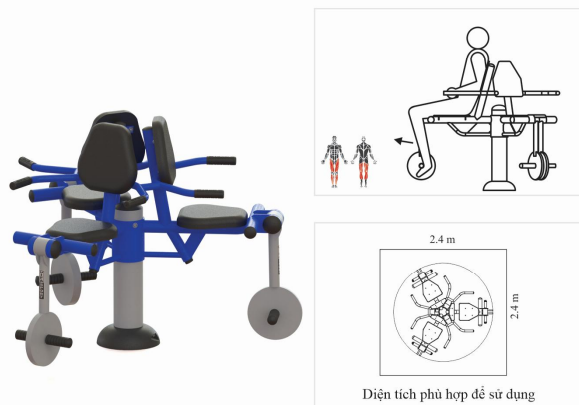

ĐÁ ĐÙI BA HƯỚNG

THÔNG TIN CƠ BẢN

- Vật liệu chính: Thép ống D140, D60
- Lắp đặt: Gắn cố định xuống nền.
- Số người sử dụng cùng lúc: 03 người.

Đường kính: 165 x Cao 110 cm Đường kính: 2.4m

MÃ SỐ

- **VIFA 711523:** Xử lý bề mặt: Mạ kẽm nhúng nóng, sơn tĩnh điện.
- **VIFA 711523G:** Xử lý bề mặt: Sơn tĩnh điện.