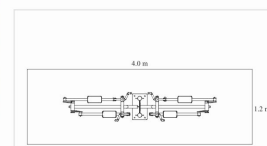

ĐI BỘ LẮC TAY

Diện tích phù hợp để sử dụng