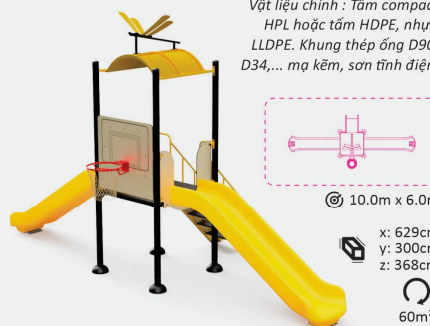

THANG LEO, 2 CẦU TRƯỢT, BÓNG RỔ

ref. NIK 731146-4

Vật liệu chính : Tấm compact HPL hoặc tấm HDPE, nhựa LLDPE. Khung thép ống D90, D34,... mạ kẽm, sơn tĩnh điện.

x: 629cm
y: 300cm
z: 368cm
60m²
10.0m x 6.0m