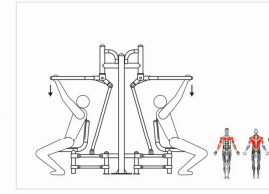

KÉO TAY

MÃ SỐ

- VIFA 712112: Xử lý bề mặt: Mạ kẽm nhúng nóng, sơn tĩnh điện.

THÔNG TIN CƠ BẢN

- Vật liệu chính: Thép ống D90, D60, D34
- Lắp đặt: Gắn cố định xuống nền.
- Số người sử dụng cùng lúc: 02 người.

DxRx: 220x74x199 cm

1.3 m x 2.8 m

ĐẨY TAY