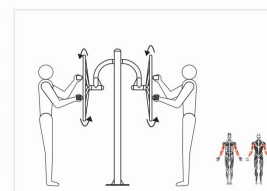

ĐẨY TAY

Diện tích phù hợp để sử dụng