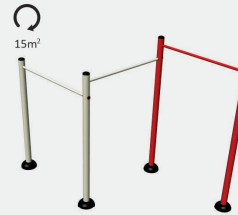

ref. NIK 734448

x: 377cm
y: 77cm
z: 183cm

ĐI LẮC HỒNG

ref. NIK 711513

x: 203cm
y: 128cm
z: 118cm

XÀ ĐƠN 3 BẬC

ref. NIK 731327

x: 302cm
y: 162cm
z: 222cm