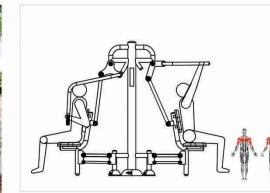

KÉO TAY - ĐẨY TAY

MÃ SỐ

- **VIFA 731315-6:** Xử lý bề mặt: Mạ kẽm nhúng nóng, sơn tĩnh điện.
- **VIFA 731315-6G:** Xử lý bề mặt: Sơn tĩnh điện.

THÔNG TIN CƠ BẢN

- Vật liệu chính: Thép ống D114, D60, D34...
- Lắp đặt: Gắn cố định xuống nền.
- Số người sử dụng cùng lúc: 02 người.

DxRx: 216x74x193 cm   1.3m x 3.0m