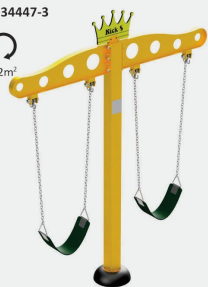

XÍCH ĐU LIÊN HOÀN 3 GHẾ TRỤ GỖ
ref. NIK 734447-5

x: 308cm
y: 169cm
z: 245cm

MẦM XOAY 3 CHỖ
ref. NIK 7903

x: 300cm
y: 300cm
z: 250cm

XÍCH ĐU 2 CÁNH
ref. NIK 734447-3

x: 184cm
y: 26cm
z: 224cm

TRỤ ĐU QUAY
ref. NIK 731427