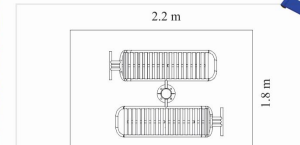

LƯNG BỤNG

Diện tích phù hợp để sử dụng