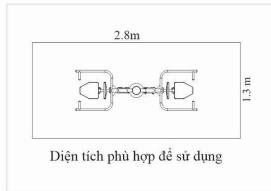

KÉO TAY

THÔNG TIN CƠ BẢN

- Vật liệu chính: Thép ống D114, D60, D34...
- Lắp đặt: Gắn cố định xuống nền.
- Số người sử dụng cùng lúc: 02 người.

DxRx: 222x74x193 cm   1.3m x 3.0m

MÃ SỐ

- **VIFA 731147:** Xử lý bề mặt: Mạ kẽm nhúng nóng, sơn tĩnh điện.
- **VIFA 731147G:** Xử lý bề mặt: Sơn tĩnh điện.