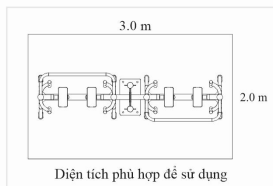

THÔNG TIN CƠ BẢN

- Vật liệu chính: Thép ống D90, D60, D34
- Lắp đặt: Gắn cố định xuống nền.
- Số người sử dụng cùng lúc: 02 người.

DxRx: 220x74x199 cm

1.3 m x 2.8 m

ĐẨY TAY

MÃ SỐ

- VIFA 712122: Xử lý bề mặt: Mạ kẽm nhúng nóng, sơn tĩnh điện.

THÔNG TIN CƠ BẢN

- Vật liệu chính: Thép ống D90, D60, D34
- Lắp đặt: Gắn cố định xuống nền.
- Số người sử dụng cùng lúc: 02 người.

DxRx: 216x74x202 cm

1.3 m x 3.0 m

TOÀN THÂN

Diện tích phù hợp để sử dụng

THÔNG TIN CƠ BẢN