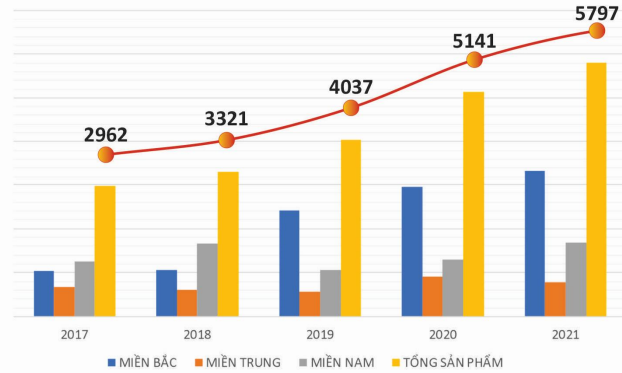

TRANG THIẾT BỊ MÁY MÓC

Máy móc hiện đại đáp ứng nhu cầu khách hàng.

NGUỒN NHÂN LỰC

Hơn 200 công nhân viên chuyên nghiệp, được đào tạo chọn lọc kỹ lưỡng.

SẢN PHẨM ĐƯỢC LẮP ĐẶT KHẮP 63 TỈNH THÀNH

Hơn 4.000 máy tập công viên được Việt Pháp lắp đặt trên toàn quốc mỗi năm.