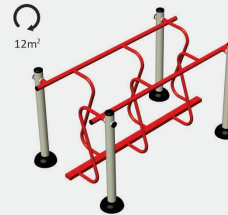

ref. NIK 734448

x: 377cm
y: 77cm
z: 183cm

ĐI LẮC HỒNG

ref. NIK 711513

x: 203cm
y: 128cm
z: 118cm

XÀ ĐƠN 3 BẬC

ref. NIK 731327

x: 302cm
y: 162cm
z: 222cm