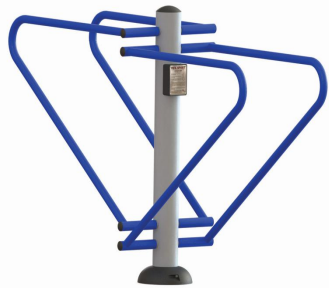

THÔNG TIN CƠ BẢN

- Vật liệu chính: Thép ống D140, D34
- Lắp đặt: Gắn cố định xuống nền.
- Số người sử dụng cùng lúc: 03 người.

Đường kính: 182 x Cao 228cm

Đường kính: 2.4m

XÀ KÉP

Diện tích phù hợp để sử dụng