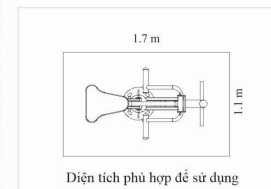

TOÀN THÂN

MÃ SỐ

- **VIFA 731601:** Xử lý bề mặt: Ma kẽm nhúng nóng, sơn tĩnh điện.
- **VIFA 731601G:** Xử lý bề mặt: Sơn tĩnh điện.

THÔNG TIN CƠ BẢN

- Vật liệu chính: Thép ống D114, D60...
- Lắp đặt: Gắn cố định xuống nền.
- Số người sử dụng cùng lúc: 01 người.

DxRxC: 113x61x132 cm 1.1m x 1.7m