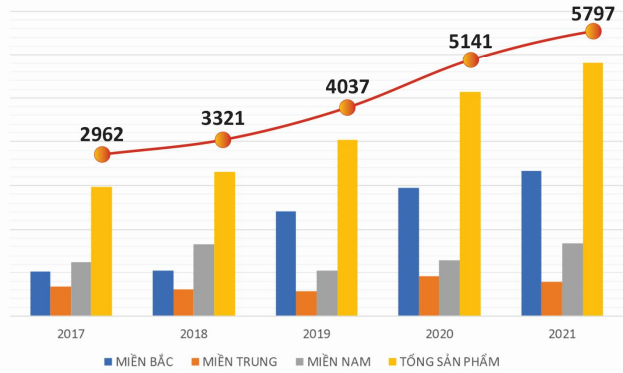

Nơi thể lực hồi sinh

22 NĂM HÌNH THÀNH VÀ PHÁT TRIỂN