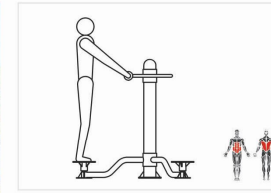

XOAY EO BA ĐĨA

MÃ SỐ

- **VIFA 731323:** Xử lý bề mặt: Ma kẽm nhúng nóng, sơn tĩnh điện.
- **VIFA 731323G:** Xử lý bề mặt: Sơn tĩnh điện.

THÔNG TIN CƠ BẢN

- Vật liệu chính: Thép ống D114, D49, D42...
- Lắp đặt: Gắn cố định xuống nền.
- Số người sử dụng cùng lúc: 03 người.

Đường kính: 133 x Cao 132 cm Đường kính: 2.1m