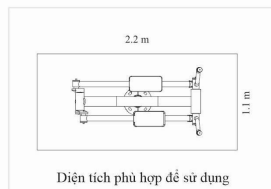

THÔNG TIN CƠ BẢN

- Vật liệu chính: Thép ống D114, D60...
- Lắp đặt: Gắn cố định xuống nền.
- Số người sử dụng cùng lúc: 02 người.

DxRxC: 186x45x148 cm 1.0 m x 3.0 m

ĐỊ BỘ LẮC TAY

THÔNG TIN CƠ BẢN

- Vật liệu chính: Thép ống D114, D76...
- Lắp đặt: Gắn cố định xuống nền.
- Số người sử dụng cùng lúc: 01 người.