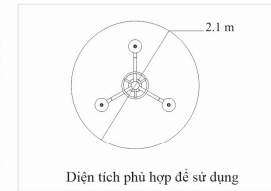

XOAY EO BA ĐĨA

MÃ SỐ

- **VIFA 711333:** Xử lý bề mặt: Mạ kẽm nhúng nóng, sơn tĩnh điện.
- **VIFA 711333G:** Xử lý bề mặt: Sơn tĩnh điện.

THÔNG TIN CƠ BẢN

- Vật liệu chính: Thép ống D140, D49, D42
- Lắp đặt: Gắn cố định xuống nền.
- Số người sử dụng cùng lúc: 03 người.

Đường kính: 158 x Cao 130 cm Đường kính: 2.1m