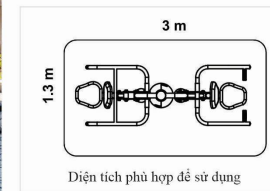

KÉO TAY - ĐẨY TAY

MÃ SỐ

- **VIFA 731315-6:** Xử lý bề mặt: Mạ kẽm nhúng nóng, sơn tĩnh điện.
- **VIFA 731315-6G:** Xử lý bề mặt: Sơn tĩnh điện.

THÔNG TIN CƠ BẢN

- Vật liệu chính: Thép ống D114, D60, D34...
- Lắp đặt: Gắn cố định xuống nền.
- Số người sử dụng cùng lúc: 02 người.

DxRx: 216x74x193 cm   1.3m x 3.0m