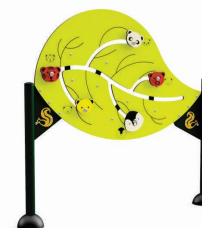

10m²
x: 150cm
y: 120cm
z: 115cm