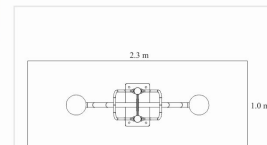

XOAY EO

Diện tích phù hợp để sử dụng