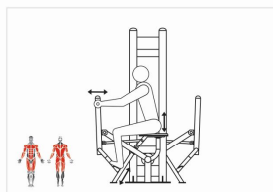

TOÀN THÂN

THÔNG TIN CƠ BẢN

- Vật liệu chính: Thép ống D90, D60, D34
- Lắp đặt: Gắn cố định xuống nền.
- Số người sử dụng cùng lúc: 02 người.

DxRx: 155x135x195 cm 2.1m x 2.2m

MÃ SỐ

- **VIFA 712602:** Xử lý bề mặt: Mạ kẽm nhúng nóng, sơn tĩnh điện.