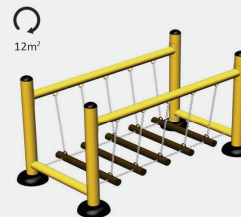

XÀ KÉP

ref. NIK 711223

x: 200cm
y: 75cm
z: 132cm

CẦU TREO

ref. NIK 94900TG

x: 219cm
y: 118cm
z: 124cm

CẦU KHÍ

ref. NIK 94901TG