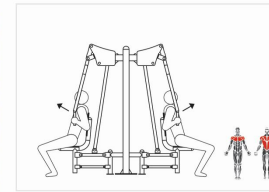

MÃ SỐ

- VIFA 712122: Xử lý bề mặt: Mạ kẽm nhúng nóng, sơn tĩnh điện.

THÔNG TIN CƠ BẢN

- Vật liệu chính: Thép ống D90, D60, D34
- Lắp đặt: Gắn cố định xuống nền.
- Số người sử dụng cùng lúc: 02 người.

DxRx: 216x74x202 cm

1.3 m x 3.0 m