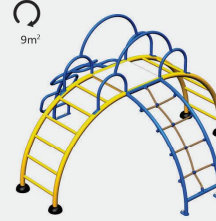

THANG CẦU VỒNG 4 HƯỚNG

ref. NIK 734448-4

x: 297cm
y: 286cm
z: 192cm

THANG LEO UỐN Lượn

ref. NIK 731328

x: 405cm
y: 65cm
z: 195cm

THANG LƯỚI KHUNG GỖ

ref. NIK 731009-5