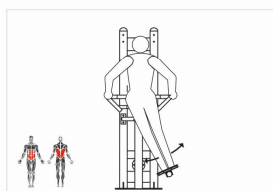

LẮC HÔNG

THÔNG TIN CƠ BẢN

- Vật liệu chính: Thép ống D90, D60
- Lắp đặt: Gắn cố định xuống nền.
- Số người sử dụng cùng lúc: 02 người.

DxRx: 163x79x195 cm 2.0mx2.1m

MÃ SỐ

- **VIFA 712322:** Xử lý bề mặt: Mạ kẽm nhúng nóng, sơn tĩnh điện.