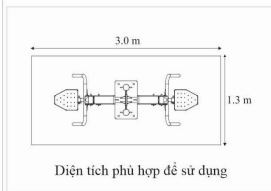

DxRx: 202x64x143 cm 1.2m x 2.8m

ĐẨY TAY

THÔNG TIN CƠ BẢN

- Vật liệu chính: Thép ống D114, D60, D34...
- Lắp đặt: Gắn cố định xuống nền.
- Số người sử dụng cùng lúc: 02 người.

DxRx: 212x74x193 cm 1.3m x 3.0m