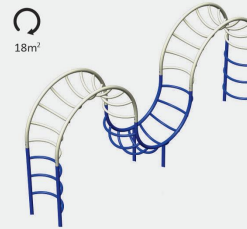

THANG CẦU VỒNG 4 HƯỚNG

ref. NIK 734448-4

x: 297cm
y: 286cm
z: 192cm

THANG LEO UỐN Lượn

ref. NIK 731328

x: 405cm
y: 65cm
z: 195cm

THANG LƯỚI KHUNG GỖ

ref. NIK 731009-5