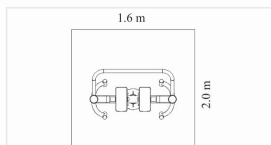

DxRxC: 302x22x228cm

2.0m x 3.8m

ĐẨY TAY

THÔNG TIN CƠ BẢN

- Vật liệu chính: Thép ống D140, D60, D34
- Lắp đặt: Gắn cố định xuống nền.
- Số người sử dụng cùng lúc: 02 người.

DxRxC: 200x74x205

1.3m x 3.0m

MÃ SỐ

THÔNG TIN CƠ BẢN

- Vật liệu chính: Thép ống D140, D34
- Lắp đặt: Gắn cố định xuống nền.
- Số người sử dụng cùng lúc: 03 người.

Đường kính: 182 x Cao 228cm

Đường kính: 2.4m

XÀ KÉP

Diện tích phù hợp để sử dụng

THÔNG TIN CƠ BẢN

- Vật liệu chính: Thép ống D140, D49, D42
- Lắp đặt: Gắn cố định xuống nền.
- Số người sử dụng cùng lúc: 02 người.

DxRxC: 202x64x143 cm 1.2m x2.8m

MÃ SỐ

- **VIFA 711222:** Xử lý bề mặt: Mạ kẽm nhúng nóng, sơn tĩnh điện.
- **VIFA 711222G:** Xử lý bề mặt: Sơn tĩnh điện.

DxRxC: 142x123x61 cm 1.8m x 2.2m

ĐI BỘ TRÊN KHÔNG

Diện tích phù hợp để sử dụng

THÔNG TIN CƠ BẢN

- Vật liệu chính: Thép ống D140, D90
- Lắp đặt: Gắn cố định xuống nền.
- Số người sử dụng cùng lúc: 01 người.