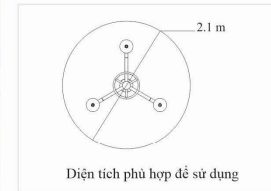

XOAY EO BA ĐĨA

MÃ SỐ

- **VIFA 731323:** Xử lý bề mặt: Ma kẽm nhúng nóng, sơn tĩnh điện.
- **VIFA 731323G:** Xử lý bề mặt: Sơn tĩnh điện.

THÔNG TIN CƠ BẢN

- Vật liệu chính: Thép ống D114, D49, D42...
- Lắp đặt: Gắn cố định xuống nền.
- Số người sử dụng cùng lúc: 03 người.

Đường kính: 133 x Cao 132 cm Đường kính: 2.1m