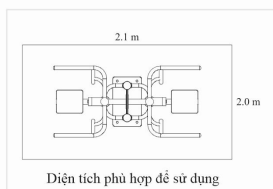

LẮC HÔNG

THÔNG TIN CƠ BẢN

- Vật liệu chính: Thép ống D90, D60
- Lắp đặt: Gắn cố định xuống nền.
- Số người sử dụng cùng lúc: 02 người.

DxRx: 163x79x195 cm 2.0mx2.1m

MÃ SỐ

- **VIFA 712322:** Xử lý bề mặt: Mạ kẽm nhúng nóng, sơn tĩnh điện.