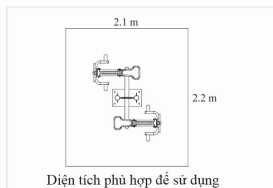

TOÀN THÂN

THÔNG TIN CƠ BẢN

- Vật liệu chính: Thép ống D90, D60, D34
- Lắp đặt: Gắn cố định xuống nền.
- Số người sử dụng cùng lúc: 02 người.

DxRx: 155x135x195 cm 2.1m x 2.2m

MÃ SỐ

- **VIFA 712602:** Xử lý bề mặt: Mạ kẽm nhúng nóng, sơn tĩnh điện.