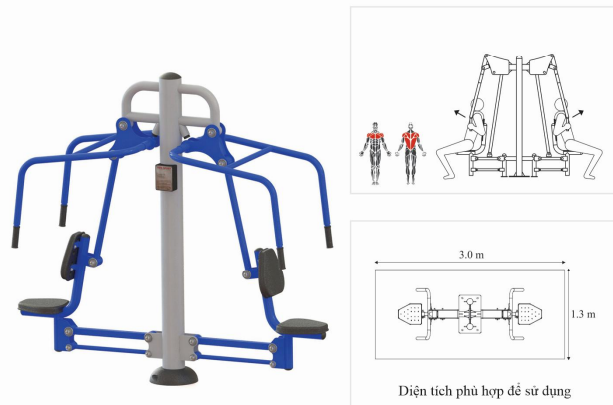

KÉO TAY

THÔNG TIN CƠ BẢN

- Vật liệu chính: Thép ống D140, D60, D34
- Lắp đặt: Gắn cố định xuống nền.
- Số người sử dụng cùng lúc: 02 người.

DxRxC: 205x72x197cm

1.3m x 2.8m

MÃ SỐ

- **VIFA 711112:** Xử lý bề mặt: Mạ kẽm nhúng nóng, sơn tĩnh điện.
- **VIFA 711112G:** Xử lý bề mặt: Sơn tĩnh điện.

XÀ ĐƠN HAI BẬC

MÃ SỐ

- **VIFA 711214:** Xử lý bề mặt: Mạ kẽm nhúng nóng, sơn tĩnh điện.
- **VIFA 711214G:** Xử lý bề mặt: Sơn tĩnh điện.

THÔNG TIN CƠ BẢN

- Vật liệu chính: Thép ống D90, D34
- Lắp đặt: Gắn cố định xuống nền.
- Số người sử dụng cùng lúc: 02 người.

DxRxC: 302x22x228cm

2.0m x 3.8m

ĐẨY TAY

THÔNG TIN CƠ BẢN

- Vật liệu chính: Thép ống D140, D60, D34
- Lắp đặt: Gắn cố định xuống nền.
- Số người sử dụng cùng lúc: 02 người.

DxRxC: 200x74x205

1.3m x 3.0m

MÃ SỐ

THÔNG TIN CƠ BẢN

- Vật liệu chính: Thép ống D140, D34
- Lắp đặt: Gắn cố định xuống nền.
- Số người sử dụng cùng lúc: 03 người.

Đường kính: 182 x Cao 228cm

Đường kính: 2.4m

XÀ KÉP

Diện tích phù hợp để sử dụng