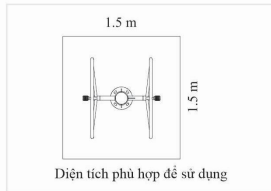

THÔNG TIN CƠ BẢN

- Vật liệu chính: Thép ống D114, D60...
- Lắp đặt: Gắn cố định xuống nền.
- Số người sử dụng cùng lúc: 02 người.

DxRxC: 115x79x125 cm 1.8 m x 2.0 m

TAY VAI ĐƠN

THÔNG TIN CƠ BẢN

- Vật liệu chính: Thép ống D114, D49, D27...
- Lắp đặt: Gắn cố định xuống nền.
- Số người sử dụng cùng lúc: 02 người.