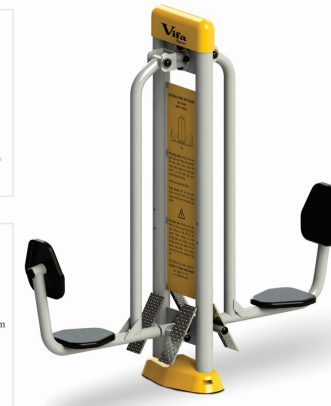

ĐẠP CHÂN

MÃ SỐ

- **VIFA 712412:** Xử lý bề mặt: Mạ kẽm nhúng nóng, sơn tĩnh điện.

THÔNG TIN CƠ BẢN

- Vật liệu chính: Thép ống D90, D60
- Lắp đặt: Gắn cố định xuống nền.
- Số người sử dụng cùng lúc: 02 người.

DxRx: 191x56x195 cm 1.0m x 3.0m