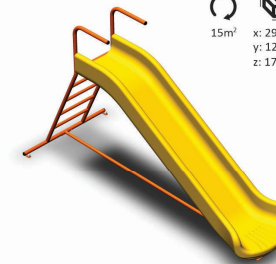

12m²
x: 294cm
y: 120cm
z: 183cm

CẦU TRƯỢT ĐÔI - NHỰA
ref. NIK 5241B

18m²
x: 324cm
y: 124cm
z: 183cm

CẦU TRƯỢT ĐƠN - NHỰA
ref. NIK 5121B

15m²
x: 298cm
y: 123cm
z: 178cm

CẦU TRƯỢT ĐƠN - NHỰA
ref. NIK 5121A

15m²
x: 251cm
y: 123cm
z: 149cm