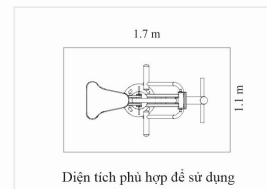

TOÀN THÂN

Diện tích phù hợp để sử dụng