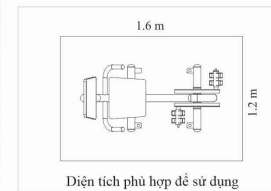

ĐẠP NGŨA

MÃ SỐ

- **VIFA 731423:** Xử lý bề mặt: Ma kẽm nhúng nóng, sơn tĩnh điện.
- **VIFA 731423G:** Xử lý bề mặt: Sơn tĩnh điện.

THÔNG TIN CƠ BẢN

- Vật liệu chính: Thép ống D114, D60...
- Lắp đặt: Gắn cố định xuống nền.
- Số người sử dụng cùng lúc: 01 người.

DxRx: 105x64x104 cm 1.2m x 1.6m