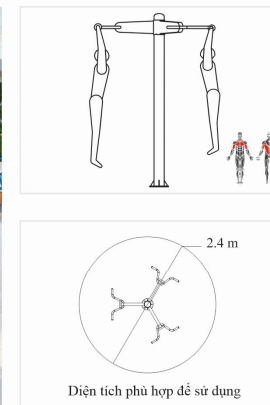

XÀ ĐƠN BA HƯỚNG

MÃ SỐ

- **VIFA 711213:** Xử lý bề mặt: Mạ kẽm nhúng nóng, sơn tĩnh điện.
- **VIFA 711213G:** Xử lý bề mặt: Sơn tĩnh điện.

THÔNG TIN CƠ BẢN

- Vật liệu chính: Thép ống D140, D34
- Lắp đặt: Gắn cố định xuống nền.
- Số người sử dụng cùng lúc: 03 người.

Đường kính: 182 x Cao 228cm

Đường kính: 2.4m