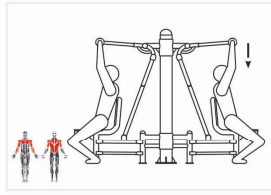

KÉO TAY

THÔNG TIN CƠ BẢN

- Vật liệu chính: Thép ống D114, D60, D34...
- Lắp đặt: Gắn cố định xuống nền.
- Số người sử dụng cùng lúc: 02 người.

DxRx: 222x74x193 cm   1.3m x 3.0m

MÃ SỐ

- **VIFA 731147:** Xử lý bề mặt: Mạ kẽm nhúng nóng, sơn tĩnh điện.
- **VIFA 731147G:** Xử lý bề mặt: Sơn tĩnh điện.