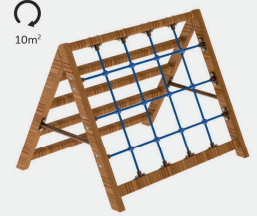

THANG LƯỚI KHUNG GỖ

ref. NIK 731009-5

x: 150cm
y: 120cm
z: 115cm