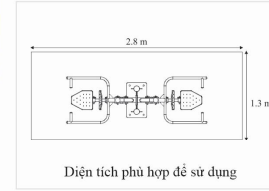

KÉO TAY

MÃ SỐ

- VIFA 712112: Xử lý bề mặt: Mạ kẽm nhúng nóng, sơn tĩnh điện.

THÔNG TIN CƠ BẢN

- Vật liệu chính: Thép ống D90, D60, D34
- Lắp đặt: Gắn cố định xuống nền.
- Số người sử dụng cùng lúc: 02 người.

DxRx: 220x74x199 cm

1.3 m x 2.8 m

ĐẨY TAY