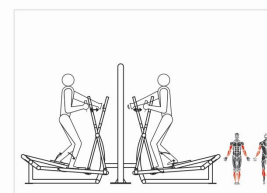

ĐI BỘ LẮC TAY

Diện tích phù hợp để sử dụng