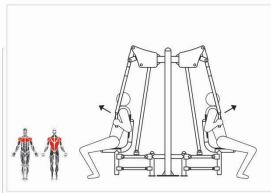

DxRx: 202x64x143 cm 1.2m x 2.8m

ĐẨY TAY

THÔNG TIN CƠ BẢN

- Vật liệu chính: Thép ống D114, D60, D34...
- Lắp đặt: Gắn cố định xuống nền.
- Số người sử dụng cùng lúc: 02 người.

DxRx: 212x74x193 cm 1.3m x 3.0m